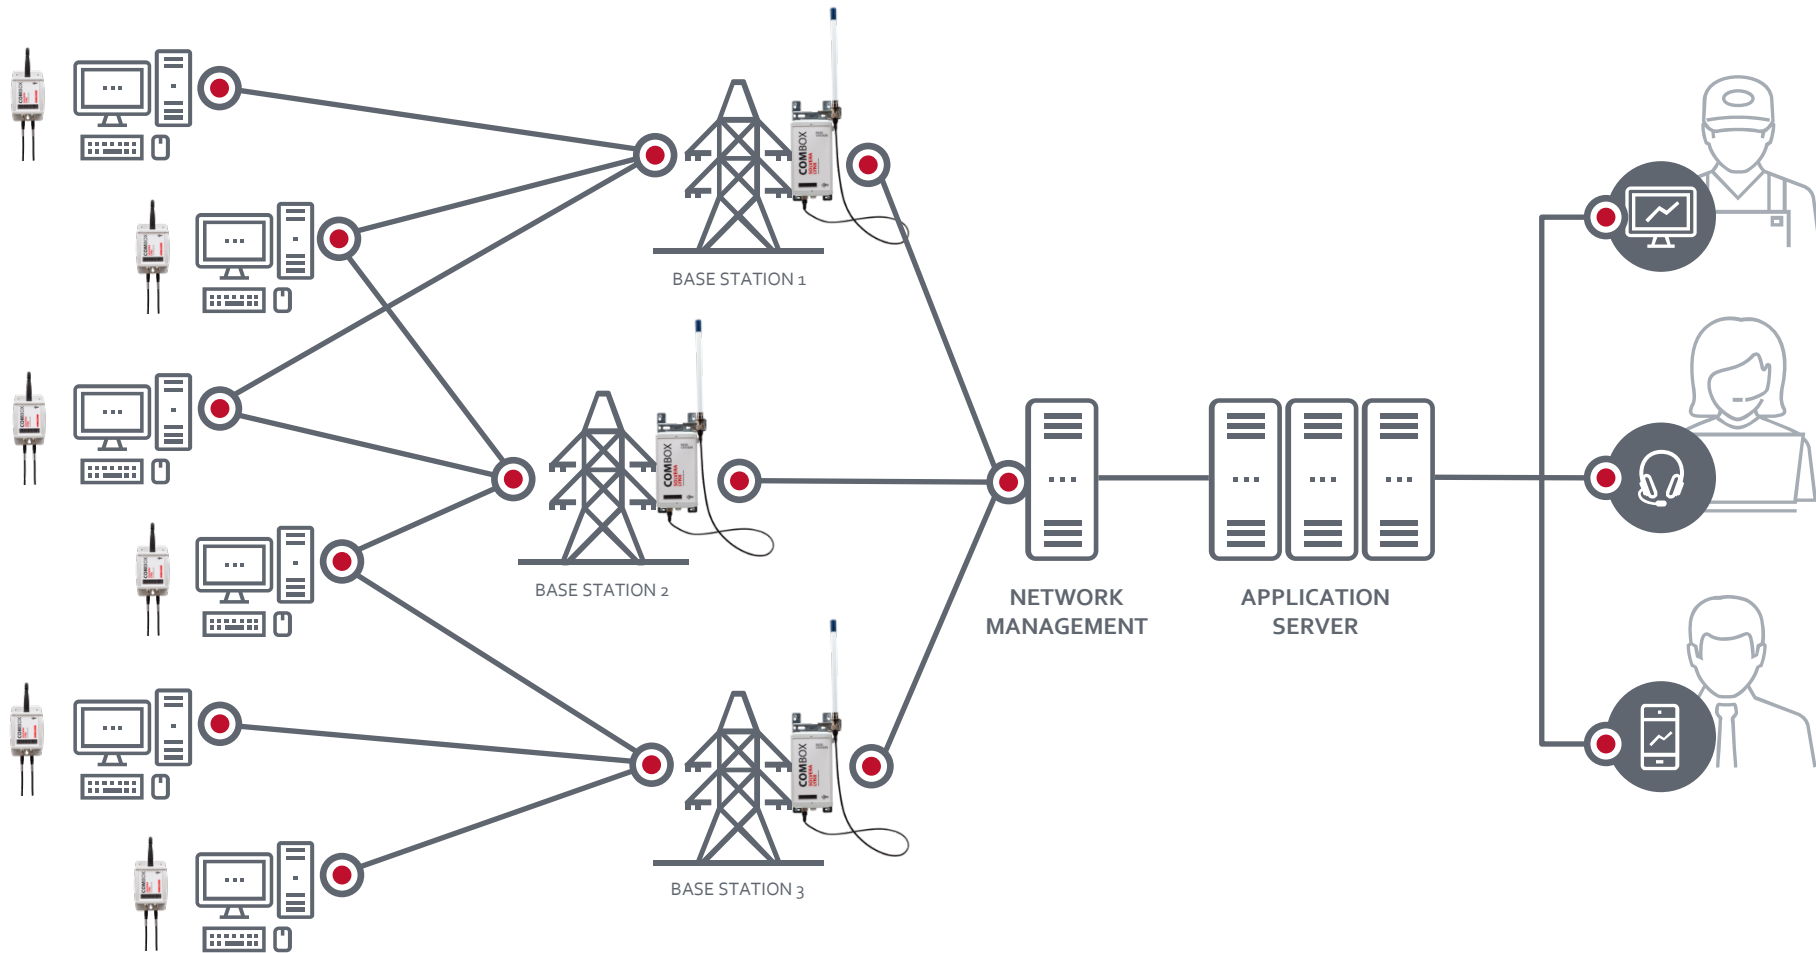

LoRaWAN – Osnovna arhitektura

Več o LoRaWAN : www.lora-alliance.org