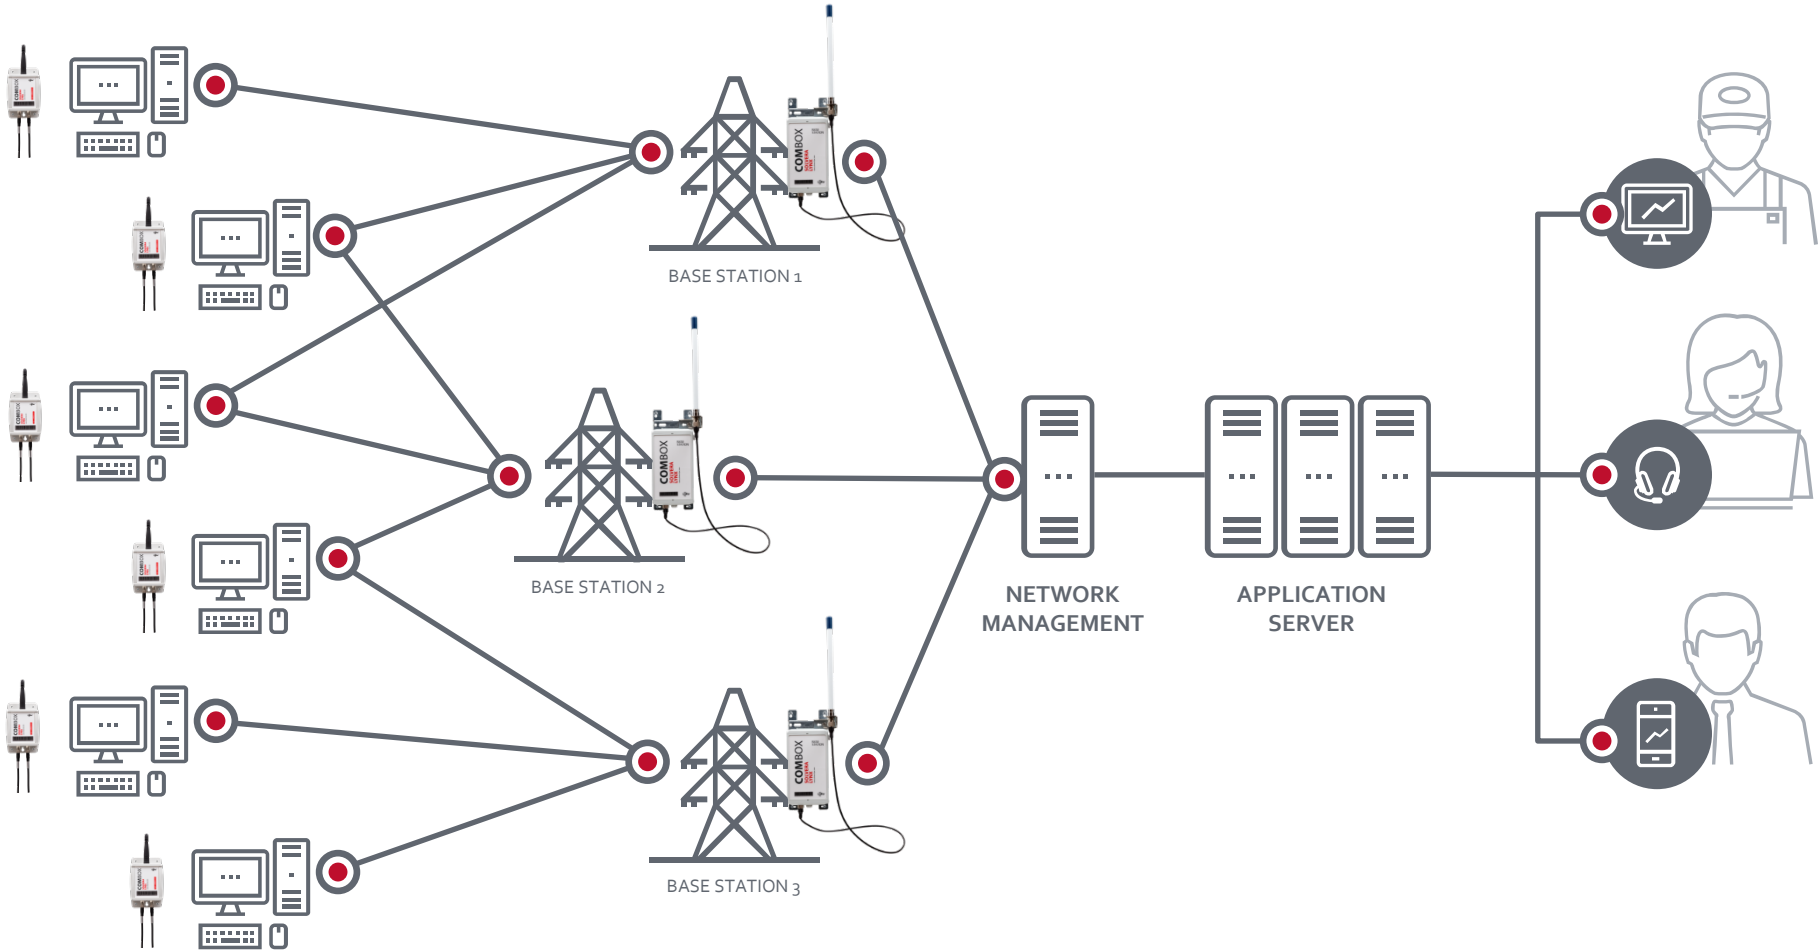

LoRaWAN – Osnovna arhitektura

Več o LoRaWAN : www.lora-alliance.org